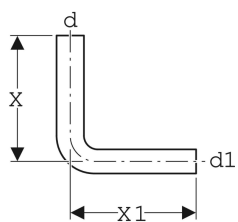

Geberit 90°-os öblítőív, alacsonyra szerelt

Példaábra

Alkalmazási célok

- Alacsonyra szerelt falon kívüli öblítőtartályok WC-kerámiával történő összekötéséhez

Műszaki adatok

Alapanyag

Akrilnitril-butadén-sztirol

Cikksz.	Szín / felület	d, ø	d1, ø	arc	X	X1
118.003.10.1	Bahama bézs	50 mm	44 mm	90 °	23 cm	23 cm
118.003.11.1	Alpin fehér	50 mm	44 mm	90 °	23 cm	23 cm