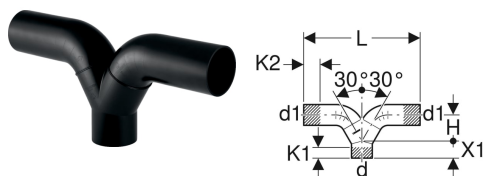

Geberit PE 2 x 90°-os hosszú szárú nadrágidom

Példaábra

Alkalmazási célok

- Szennyvízelvezetéshez
- Független szereléshez

Tulajdonságok

- UV álló

Műszaki adatok

Alapanyag

PE-HD

Cikksz.	DN	d, ø	d1, ø	arc	L	H	X1	K1	K2
363.457.16.1	56 / 50	56 mm	50 mm	90 °	41.5 cm	7.5 cm	6 cm	4.3 cm	14 cm
367.458.16.1	100 / 100	110 mm	110 mm	90 °	61.7 cm	13 cm	9.8 cm	5 cm	17 cm