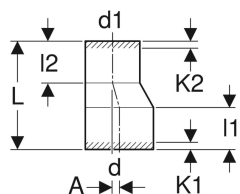

Geberit PE excentrikus szűkítő, hosszú

Példaábra

Alkalmazási célok

- Szennyvízelvezetéshez

Tulajdonságok

- Excentrikus

- UV álló

Műszaki adatok

Alapanyag

PE-HD

Cikksz.	DN	d, ø	d1, ø	A	L	I1	I2	K1	K2
368.584.16.1	125 / 100	125 mm	110 mm	0.7 cm	16 cm	7 cm	6.4 cm	4 cm	3 cm
369.584.16.1	150 / 100	160 mm	110 mm	2.5 cm	28 cm	9.4 cm	6.4 cm	6 cm	3 cm
369.587.16.1	150 / 125	160 mm	125 mm	1.7 cm	24 cm	9.4 cm	8 cm	6 cm	5 cm
370.584.16.5	200 / 100	200 mm	110 mm	4.3 cm	28 cm	11.5 cm	3.7 cm	4 cm	0 cm
370.587.16.5	200 / 125	200 mm	125 mm	3.6 cm	28 cm	11.5 cm	3.7 cm	4 cm	0 cm
370.594.16.5	200 / 150	200 mm	160 mm	2 cm	28 cm	11.9 cm	9.1 cm	4 cm	6 cm
371.596.16.1	250 / 200	250 mm	200 mm	2.5 cm	40.5 cm	15.8 cm	15.7 cm	8 cm	8 cm
372.596.16.1	300 / 200	315 mm	200 mm	5.7 cm	58 cm	16.1 cm	15.7 cm	8 cm	8 cm
372.598.16.1	300 / 250	315 mm	250 mm	3.2 cm	43.5 cm	16.1 cm	15.7 cm	8 cm	8 cm