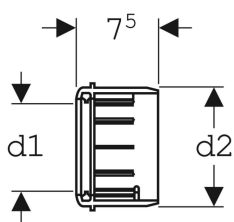

Geberit PE mandzsetta

Példaábra

Alkalmazási célok

- Szennyvízelvezetéshez
- Kizárólag WC csatlakozókönyökök csatlakoztatására alkalmas

Tulajdonságok

- Tokos csatlakozással kombinálható

- EPDM ajkos tömítéssel
- UV álló

Műszaki adatok

Alapanyag

PE-HD

Cikksz.	DN	d1, ø	d2, ø
367.928.16.1	90 / 100	90 mm	110 mm