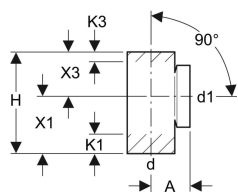

Alkalmazási célok

- Szennyvízelvezetéshez

Tulajdonságok

- UV álló

Műszaki adatok

Alapanyag

PE-HD

Szállítási terjedelem

- EPDM tömítés

- PP zárókupak

Cikksz.	DN	d, $\emptyset$	d1, $\emptyset$	arc	A	H	X1	X3	K1	K3
364.451.16.1	60 / 60	63 mm	63 mm	90 °	9 cm	17.5 cm	10.5 cm	7 cm	4.5 cm	0 cm
365.451.16.1	70 / 70	75 mm	75 mm	90 °	9.5 cm	17.5 cm	10.5 cm	7 cm	3.5 cm	0 cm
366.451.16.1	90 / 90	90 mm	90 mm	90 °	11 cm	20 cm	12 cm	8 cm	3 cm	0 cm
367.451.16.1	100 / 100	110 mm	110 mm	90 °	9 cm	24 cm	13.5 cm	10.5 cm	4.5 cm	0 cm
368.451.16.1	125 / 100	125 mm	110 mm	90 °	13 cm	25 cm	15 cm	10 cm	6 cm	1 cm
369.451.16.1	150 / 100	160 mm	110 mm	90 °	15 cm	35 cm	21 cm	14 cm	12 cm	4 cm