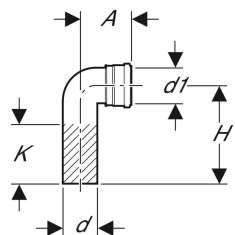

90° Geberit PE csatlakozókörnyök fali WC-hez

Példaábra

Alkalmazási célok

- Szennyvízelvezetéshez
- Hátsó kifolyású szaniter berendezések bekötéséhez
- Geberit Duofix és Geberit GIS fali WC szerelőelemekhez
- Független beépítésre

Tulajdonságok

- EPDM tömítéssel
- UV álló

Műszaki adatok

Alapanyag

PE-HD

Szállítási terjedelem

- Védőfedél

Cikksz.	DN	d, ø	d1, ø	arc	A	H	K
366.061.16.1	90 / 90	90 mm	90 mm	90°	11 cm	22.5 cm	13 cm
367.070.16.1	100 / 90	110 mm	90 mm	90°	12.1 cm	22.5 cm	13 cm