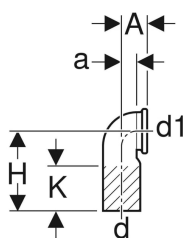

**Geberit PE 90°-os csatlakozókönyök fali WC-hez, bővítéssel**

Példaábra

**Alkalmazási célok**

- Szennyvízelvezetéshez
- Hátsó kifolyású szaniter berendezések bekötéséhez
- Geberit Kombifix fali WC szerelőelemekhez
- Geberit Sanbloc fali WC építőelemekhez
- Független beépítésre

**Tulajdonságok**

- EPDM tömítéssel
- UV álló

**Műszaki adatok**

Alapanyag

PE-HD

**Szállítási terjedelem**

- Védőfedél

Cikksz.	DN	d, ø	d1, ø	arc	A	a	H	K
366.925.16.1	90 / 90	90 mm	90 mm	90 °	7.8 cm	4.5 cm	22.5 cm	13 cm
367.925.16.1	100 / 90	110 mm	90 mm	90 °	7.5 cm	4.5 cm	22.5 cm	13 cm
367.792.16.1	100 / 100	110 mm	110 mm	90 °	7.5 cm	4.5 cm	22.5 cm	13 cm