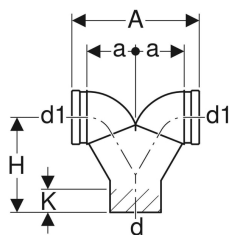

Geberit PE kettős csatlakozó ív 90° fali WC-hez

Példaábra

Alkalmazási célok

- Szennyvízelvezetéshez
- Független beépítésre
- Hátsó kifolyású szaniter berendezések bekötéséhez
- Geberit Duofix fali WC szerelőelemek
- Geberit Kombifix fali WC szerelőelemekhez
- Geberit GIS fali WC szerelőelemekhez

- Geberit Sanbloc fali WC építőelemekhez

Tulajdonságok

- EPDM tömítéssel
- UV álló

Műszaki adatok

Alapanyag

PE-HD

Szállítási terjedelem

- 2 védőfedél

Cikksz.	DN	d, ø	d1, ø	arc	A	a	H	K
367.903.16.1	100 / 100 / 100	110 mm	110 mm	90 °	28.5 cm	11 cm	20.5 cm	5 cm
367.923.16.1	100 / 90 / 90	110 mm	90 mm	90 °	27.5 cm	10.5 cm	32.5 cm	19 cm