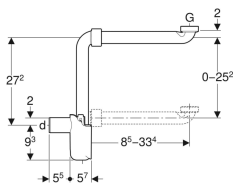

Alkalmazási célok

- Mosdók fürdőszobabútorokba történő helytakarékos bekötéséhez

Tulajdonságok

- EN 274-3 szerinti minőségellenőrzés

- Helytakarékos típus
- Tisztításhoz hozzáférhető

Műszaki adatok

Vízvár magasság	50 mm
Alapanyag	PP

Szállítási terjedelem

- Tömítések
- Hollandis csatlakozókönyök

Cikksz.	Szín / felület	d, ø	Lefolyási teljesítmény	G
151.116.11.1	Alpin fehér	32 mm	0.68 l/s	1 1/4 "
151.117.11.1	Alpin fehér	40 mm	0.68 l/s	1 1/4 "