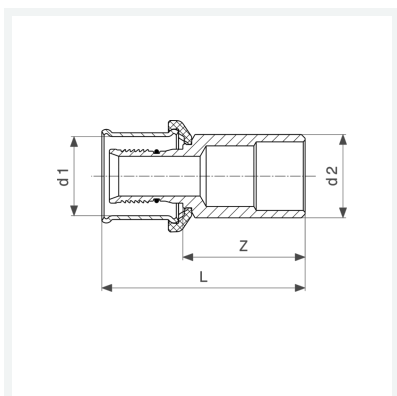

Bedugóidom
SC-Contur-ral (biztonsági kontúr)
- préscsatlakozás, bedugóvég
modellszám 2713

cikkszám 588 434

Tulajdonságok

Pexfit Prohoz	PX	32
Külső csőátmérő 1	d1	32
Külső csőátmérő 2	d2	28
Befoglaló méretek	Z	36 mm
Hossz	L	64 mm
Tömeg	140,3 g	
Térfogat	248,64 cm ³	
Anyag	vörösöntvény	