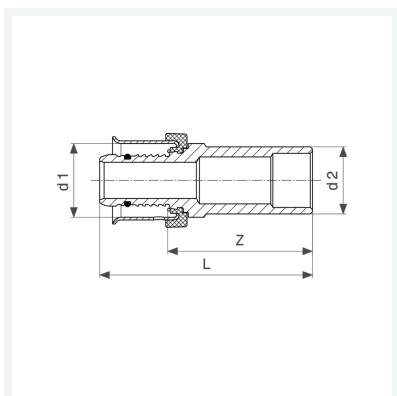

**Pexfit Pro bedugóidom  
SC-Contur-ral (biztonsági kontúr)**

- prészatlakozás, bedugóvég

**Kialakítás/felszereltség**

EPDM tömítőelem

**modellszám 4713**

**cikkszám 608 125**

## Tulajdonságok

|                   |                       |       |
|-------------------|-----------------------|-------|
| Pexfit Prohoz     | PX                    | 20    |
| Külső csőátmérő 1 | d1                    | 20    |
| Külső csőátmérő 2 | d2                    | 22    |
| Befoglaló méretek | Z                     | 34 mm |
| Hossz             | L                     | 51 mm |
| Tömeg             | 65,5 g                |       |
| Térfogat          | 62,16 cm <sup>3</sup> |       |
| Anyag             | vörösöntvény          |       |