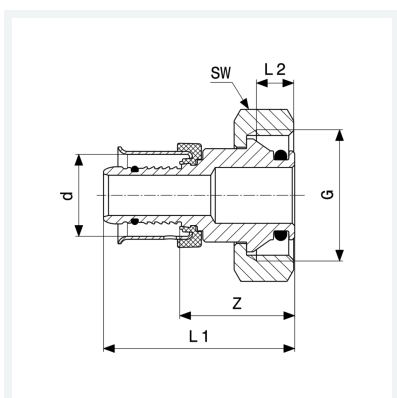

**Pexfit Pro csatlakozócsavarzat  
SC-Contur-ral (biztonsági kontúr)**

- a következőkhöz: Pexfit Pro Fosta cső, Pexfit Pro Plus cső, eurokónusz
- prés csatlakozás, G-menet

**modellszám 4735**

**cikkszám 608 354**

## Tulajdonságok

Külső csőátmérő	d	16
G (hengeres csavarmenet)	G	3/4
Befoglaló méretek	Z	23 mm
Hossz 1	L1	39 mm
Hossz 2	L2	8 mm
Kulcsnyílás	SW	30 mm
Tömeg	72,6 g	
Térfogat	62,16 cm <sup>3</sup>	
Anyag	vörösöntvény	