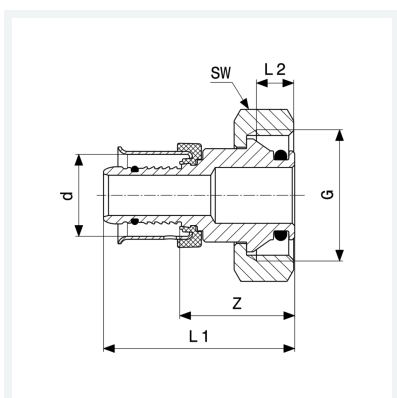

**Pexfit Pro csatlakozócsavarzat
SC-Contur-ral (biztonsági kontúr)**

- a következőkhöz: Pexfit Pro Fosta cső, Pexfit Pro Plus cső, eurokónusz
- prés csatlakozás, G-menet

modellszám 4735

cikkszám 608 361

Tulajdonságok

Külső csőátmérő	d	20
G (hengeres csavarmenet)	G	¾
Befoglaló méretek	Z	23 mm
Hossz 1	L1	40 mm
Hossz 2	L2	8 mm
Kulcsnyílás	SW	30 mm
Tömeg	80 g	
Térfogat	82,88 cm ³	
Anyag	vörösöntvény	