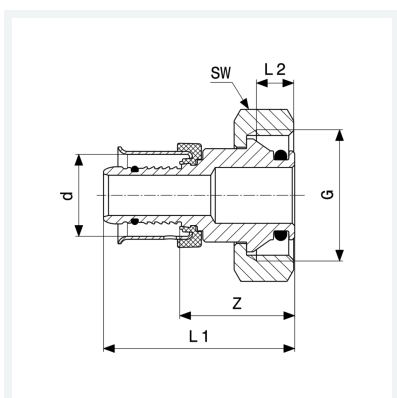

Pexfit Pro csatlakozócsavarzat SC-Contur-ral (biztonsági kontúr)

- a következőkhöz: Pexfit Pro Fosta cső, Pexfit Pro Plus cső, eurokónusz
- prés csatlakozás, G-menet

modellszám 4735

cikkszám 699 550

Tulajdonságok

Külső csőátmérő	d	25
G (hengeres csavarmenet)	G	¾
Befoglaló méretek	Z	30 mm
Hossz 1	L1	48 mm
Hossz 2	L2	10 mm
Kulcsnyílás	SW	30 mm
Tömeg	110 g	
Térfogat	82,88 cm ³	
Anyag	vörösöntvény	