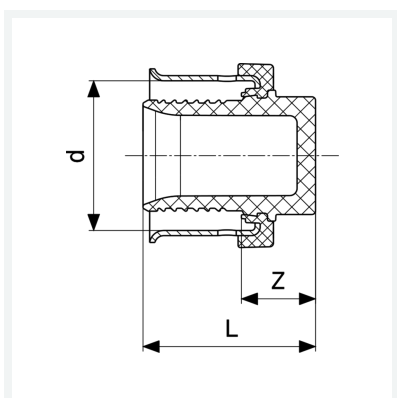

### SC-Contur-ral (biztonsági kontúr)

- a következőkhöz: Viega Smartpress/Pexfit Pro

- préscsatlakozás

**modellszám 4756**

**cikkszám 608 569**

## Tulajdonságok

Külső csőátmérő	d	16
Befoglaló méretek	Z	9 mm
Hossz	L	23 mm
Tömeg	6,94 g	
Térfogat	31,08 cm <sup>3</sup>	
Anyag	PPSU	