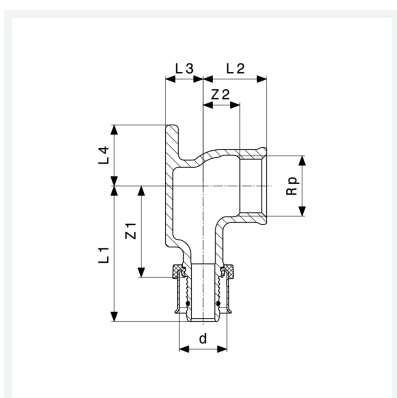

Pexfit Pro falikorong
SC-Contur-ral (biztonsági kontúr)
 - Rp-menet
modellszám 4725.5

cikkszám 608 248

Tulajdonságok

Külső csőátmérő	d	16
Hengeres belső menet	Rp	½
Befoglaló méretek 1	Z1	32 mm
Befoglaló méretek 2	Z2	7 mm
Hossz 1	L1	47 mm
Hossz 2	L2	22 mm
Hossz 3	L3	13 mm
Hossz 4	L4	21 mm
Tömeg	121,7 g	
Térfogat	155,4 cm ³	

**Pexfit Pro falikorong
SC-Contur-ral (biztonsági kontúr)
modellszám 4725.5
cikkszám 608 248**

Tulajdonságok

Anyag

vörösöntvény