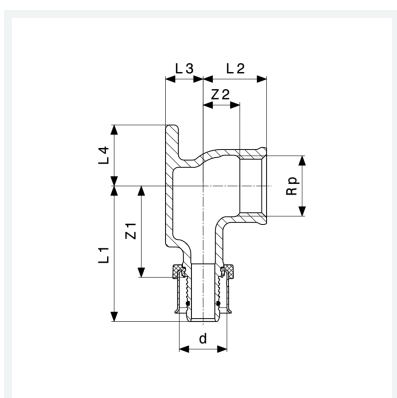

**Pexfit Pro falikorong**  
**SC-Contur-ral (biztonsági kontúr)**  
 - Rp-menet  
**modellszám 4725.5**

**cikkszám 608 262**

## Tulajdonságok

Külső csőátmérő	d	20
Hengeres belső menet	Rp	½
Befoglaló méretek 1	Z1	32 mm
Befoglaló méretek 2	Z2	9 mm
Hossz 1	L1	48 mm
Hossz 2	L2	24 mm
Hossz 3	L3	15 mm
Hossz 4	L4	21 mm
Tömeg	140,6 g	
Térfogat	165,76 cm <sup>3</sup>	