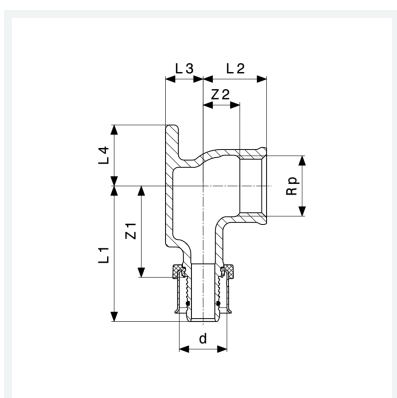

Pexfit Pro falikorong
SC-Contur-ral (biztonsági kontúr)
 - Rp-menet
modellszám 4725.5

cikkszám 608 279

Tulajdonságok

Külső csőátmérő	d	20
Hengeres belső menet	Rp	¾
Befoglaló méretek 1	Z1	32 mm
Befoglaló méretek 2	Z2	10 mm
Hossz 1	L1	48 mm
Hossz 2	L2	26 mm
Hossz 3	L3	18 mm
Hossz 4	L4	21 mm
Tömeg	186 g	
Térfogat	248,64 cm ³	

Pexfit Pro falikorong
SC-Contur-ral (biztonsági kontúr)
modellszám 4725.5
cikkszám 608 279

Tulajdonságok

Anyag

vörösöntvény