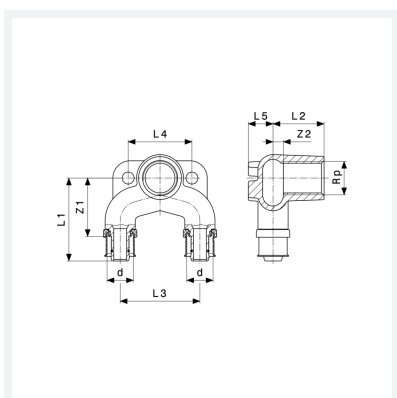

Pexfit Pro kettős falikorong
SC-Contur-ral (biztonsági kontúr)
 - Rp-menet
modellszám 4725.7

cikkszám 608 286

Tulajdonságok

Külső csőátmérő	d	16
Hengeres belső menet	Rp	½
Befoglaló méretek 1	Z1	37 mm
Hossz 1	L1	50 mm
Hossz 2	L2	32 mm
Hossz 3	L3	50 mm
Hossz 4	L4	40 mm
Hossz 5	L5	16 mm
Tömeg	260 g	
Térfogat	248,64 cm ³	

**Pexfit Pro kettős falikorong
SC-Contur-ral (biztonsági kontúr)
modellszám 4725.7
cikkszám 608 286**

Tulajdonságok

Anyag

vörösöntvény