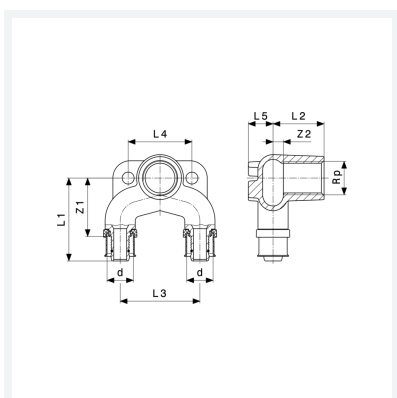

**Pexfit Pro kettős falikorong
SC-Contur-ral (biztonsági kontúr)**

- Rp-menet

modellszám 4725.7

cikkszám 692 711

Tulajdonságok

Külső csőátmérő	d	20
Hengeres belső menet	Rp	½
Befoglaló méretek 1	Z1	35 mm
Hossz 1	L1	52 mm
Hossz 2	L2	32 mm
Hossz 3	L3	50 mm
Hossz 4	L4	40 mm
Hossz 5	L5	16 mm
Tömeg	270 g	
Térfogat	248,64 cm ³	

**Pexfit Pro kettős falikorong
SC-Contur-ral (biztonsági kontúr)
modellszám 4725.7
cikkszám 692 711**

Tulajdonságok

Anyag

vörösöntvény