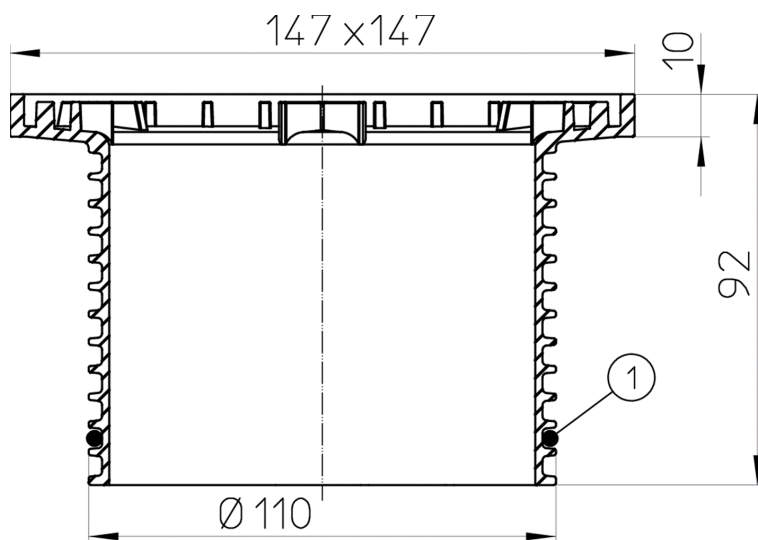

# HLO300.5EN

Rácstartó d 110x147x147mm

Rácstartó d 110/147x147 mm

## MŰSZAKI ADATOK

<b>Anyag</b>	PP	<b>Beépítési magasság</b>	92mm
<b>Csatlakozó méret</b>	d 110mm	<b>Rácstartó</b>	147x147mm
<b>Teljesítmény</b>		<b>Lefolyórács</b>	
<b>Súly</b>	0,11	<b>Terhelési osztály</b>	