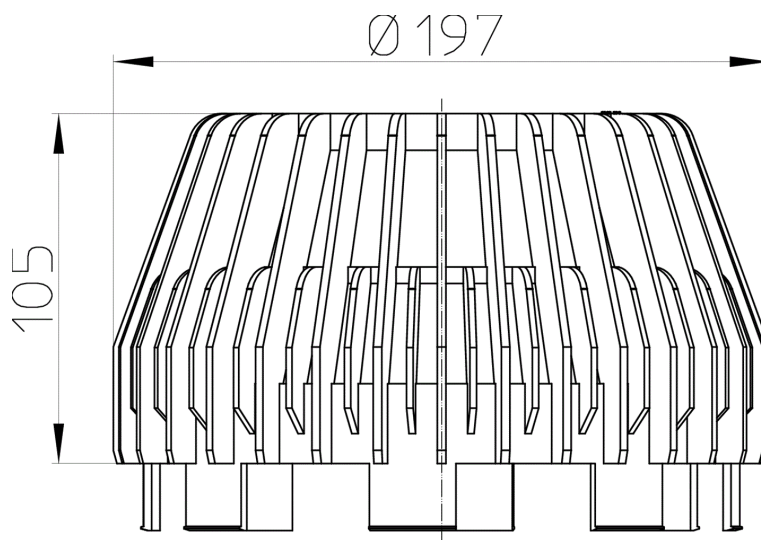

HL195

Lombfogó kosár

Műszaki rajz

MŰSZAKI ADATOK

Anyag	PP	Beépítési magasság	105 mm
Csatlakozó méret	d 195 mm	Rácstartó	
Teljesítmény		Lefolyórács	
Súly	0,234	Terhelési osztály	

EAN

9003076018093

Bemenet

Szabványok

CSOMAGOLÁSI ADATOK

PE zacskó

Csomagolás	1 [db]
Súly	0,244 [kg]
EAN/csomagolás	9003076018093
Magasság/Szélesség/Mély	140/200/200 [mm]
Térfogat	0,001218 [m ³]

LETÖLTÉSEK

Nyomtatás	HL195_pr.tif	max.
WEB	HL195_B.jpg	640x480/300dpi
Foto Parts List	HL195_gr.jpg	150x150/72dpi
Műszaki rajz	HL195_a.pdf	pdf
CAD	HL195_2_a.dxf	dxf