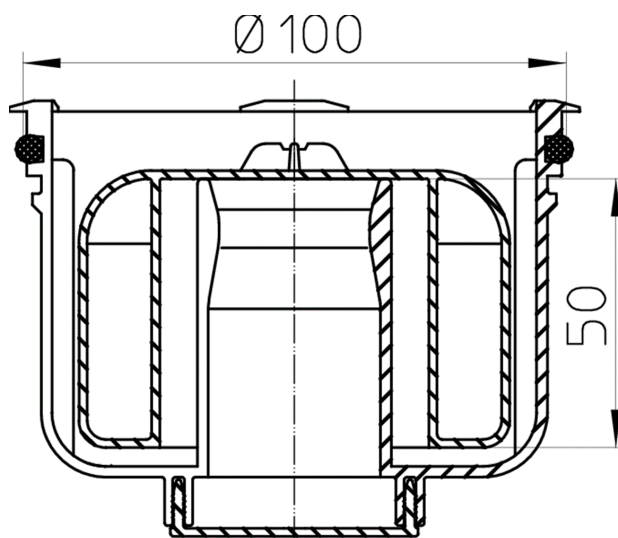

### Műszaki rajz

### MŰSZAKI ADATOK

<b>Anyag</b>	PP	<b>Beépítési magasság</b>
<b>Csatlakozó méret</b>		<b>Rácstartó</b>
<b>Teljesítmény</b>		<b>Lefolyórács</b>
<b>Súly</b>	0,113	<b>Terhelési osztály</b>

## Alkatrész

-  **HL01086D**  
0 gyűrű 88x5mm