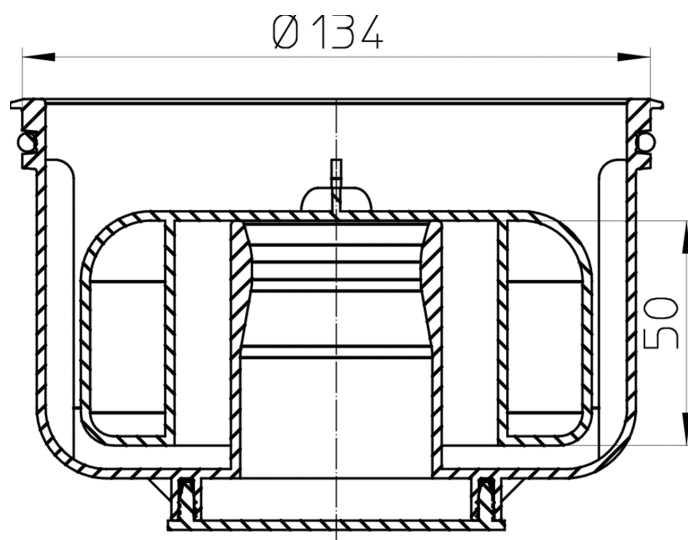

### Műszaki rajz

### MŰSZAKI ADATOK

<b>Anyag</b>	PP	<b>Beépítési magasság</b>
<b>Csatlakozó méret</b>		<b>Rácstartó</b>
<b>Teljesítmény</b>		<b>Lefolyórács</b>
<b>Súly</b>	0,185	<b>Terhelési osztály</b>

EAN

9003076025619