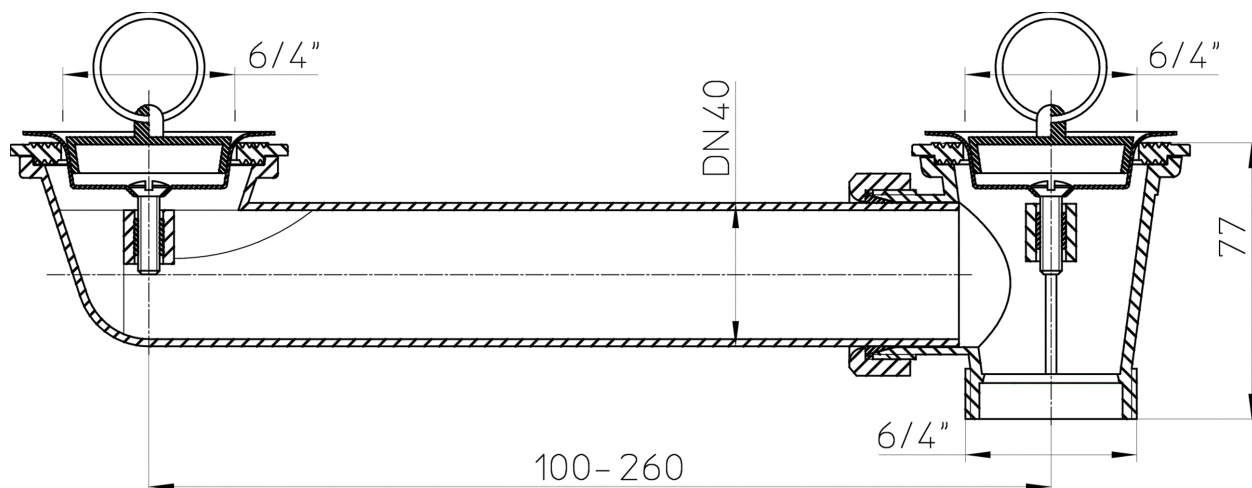

## HL24-6/4

Lefolyó csatlakozó DN40 x6/4" 2 db. lefolyószeleppel

### Műszaki rajz

### MŰSZAKI ADATOK

Anyag	PP	Beépítési magasság
Csatlakozó méret	DN40 x 6/4"	Rácstartó
Teljesítmény		Lefolyórács
Súly	0,26	Terhelési osztály
EAN	9003076100248	Bemenet