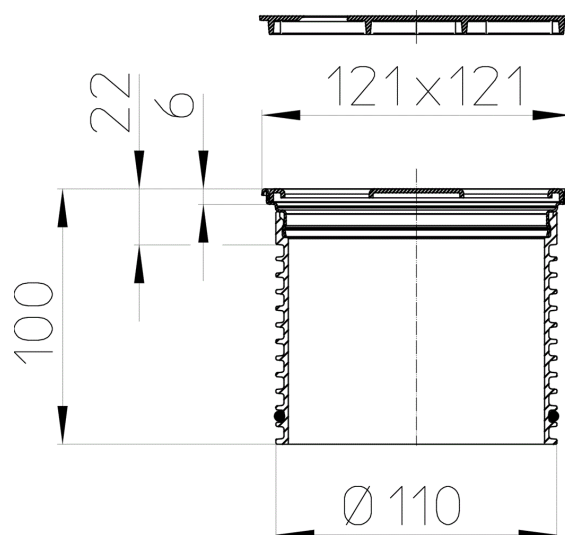

HL3000

Rácstartó d 110, 121x121mm "KLICK-KLACK" rendszerű nemesacél kerettel, 115x115 nemesacél ráccsal

Rácstartó d 110, nemesacél (V4A), 121x121 mm kerettel, „KLICK-KLACK” rendszeru, be- és kipattintható 115x115 mm nemesacél ráccsal, a csempézés idejére merevítő védofedéllel. Összes magasság 100 mm, keretmagasság 6 mm

Műszaki rajz

MŰSZAKI ADATOK

Anyag	PP/Edelstahl V2A	Beépítési magasság	100mm
Csatlakozó méret	d 110 mm	Rácstartó	121x121mm
Teljesítmény		Lefolyórács	Edelstahl 115x115mm
Súly	0,335	Terhelési osztály	K - 300 kg

FŐADATOK**Alkatrész****HL037Pr.1E**

Nemesacél lefolyórács 115x115mm, a Primus szifonbetétes rácstartókhoz

**HL3200**

Rácstartó d 110, 121x121mm KLIICK-KLACK rendszerű nemesacél rácstartó kerettel

**HL01067D**

Magasító elem, gyárilag felhegesztett bitumengallérral

Felhasználja**HL80.1C**

Padlólefolyó DN50/75 elfordítható kimenettel, CeraDrain polymerbeton szigetelő karimával, vízbúzzárral, 123x123mm/115x115mm