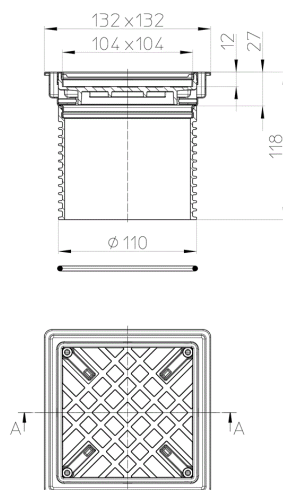

HL3020

Becsempézhető látható rész d 110mm, nemesacél kerettel 132x132mm/ 112x112mm

Becsempézhető látható rész d 110mm, nemesacél kerettel és csempetálcával 132x132mm/ 112x112mm. Teljes magasság 80mm, keretmagasság 10-27mm. Csempéző védőfedél a csomagban.

Műszaki rajz

Schnitt A-A

MŰSZAKI ADATOK

Anyag	PP/ABS/Edelstahl V4A	Beépítési magasság	10 - 80 mm
Csatlakozó méret		Rácstartó	10 - 80 mm / 132 x 132 mm
Teljesítmény		Lefolyórács	112 x 112 mm

Súly	0,328	Terhelési osztály	K3 - 300 kg
EAN	9003076034253	Bemenet	
		Szabványok	

FŐADATOK

Alkatrész

HL03020.1E

Csempetálca 112x112mm, alkalmas a HL3020-hoz

Együtt használható

HL0510.7EKK

Búzzár

HL090.4EKK

Padlólefolyó (átfolyós) DN50 vízszintes csatlakozóval, DN40/50 oldalsó bekötéssel, becsempézhető lefolyólappal 132x132mm/ 112x112mm

HL304-3020

Padlólefolyó (átfolyós) DN50 vízszintes csatlakozóval, 3 db DN40 oldalsó bekötéssel, becsempézhető lefolyólappal 132x132mm/ 112x112mm