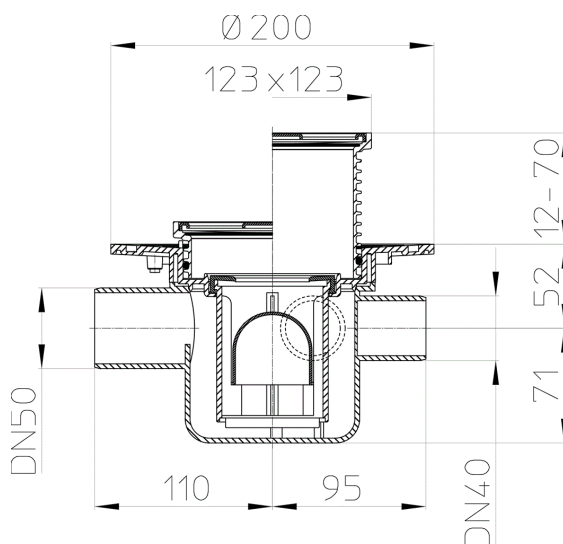

HL304

Padlólefolyó DN50 vízszintes kimenettel, szigetelő karimával, 3 db. DN40 bemenettel, 123x123mm/115x115mm

Padlólefolyó DN50 vízszintes csatlakozókkal, szigetelő karimával, visszacsapó szeleppel, 3 db. DN40 bemenettel, 123x123 mm műanyag rácstartóval, 115x115 mm nemesacél ráccsal, a csempézés idejére merevítő védőfedéllel,

Műszaki rajz

MŰSZAKI ADATOK

Anyag	PE	Beépítési magasság	136 mm
Csatlakozó méret	DN50	Rácstartó	12-70mm/123x123mm
Teljesítmény	0,5 l/s	Lefolyórács	Edelstahl 115x115mm
Súly	0,817	Terhelési osztály	K - 300 kg

FŐADATOK

Alkatrész

**HL304K**

Padlólefolyó test DN50 vízszintes kimenettel, szigetelő karimával, 3 db. DN40 bemenettel

**HL0300.6E**

Szifonbetét szerelve

**HL37N**

Magasító elem d 110mm/123x123mm/115x115mm

Súly	153 [kg]
EAN/csomagolás	
Magasság/Szélesség/Mély	1950/800/1200 [mm]
Térfogat	1,872 [m ³]

LETÖLTÉSEK

WEB	HL304_B.jpg	640x480/300dpi
Foto Parts List	HL304_gr.jpg	150x150/72dpi
Műszaki rajz	HL304_c.pdf	pdf
CAD	HL304_2_c.dxf	dxf
Beépítési példa	HL304_PZ.pdf	pdf