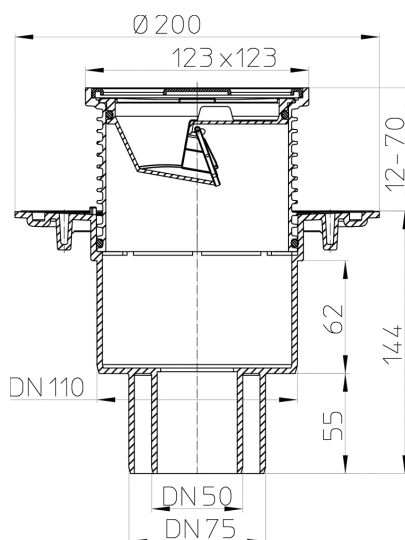

## HL310N.2

Balkon- és teraszlefolyó DN50/75/110 függőleges kimenettel, szigetelő karimával, mechanikus búzzárral, 123x123mm/115x115mm

Balkon- és teraszlefolyó DN50/75/110 függőleges csatlakozóval, szigetelő karimával, mechanikus búzzárral, 123x123 mm műanyag rácstartóval, 115x115 mm nemesacél ráccsal, a csempézés idejére merevítő védőfedéllel

### Műszaki rajz

### MŰSZAKI ADATOK

<b>Anyag</b>	PE, Edelstahl	<b>Beépítési magasság</b>	158 mm
<b>Csatlakozó méret</b>	DN50/75/110	<b>Rácstartó</b>	12-70 mm/123x123 mm
<b>Teljesítmény</b>	0,90 l/s	<b>Lefolyórács</b>	Edelstahl 115x115 mm
<b>Súly</b>	0,635	<b>Terhelési osztály</b>	K3 - 300 kg

**FŐADATOK****Alkatrész****HL090.4E**

Csappantyú szerelve

**HL310NK**

Padlólefolyó test DN50/75/110 függőleges kimenettel, szigetelő karimával,

**HL37N**

Magasító elem d 110mm/123x123mm/115x115mm

**HL037N.2E**