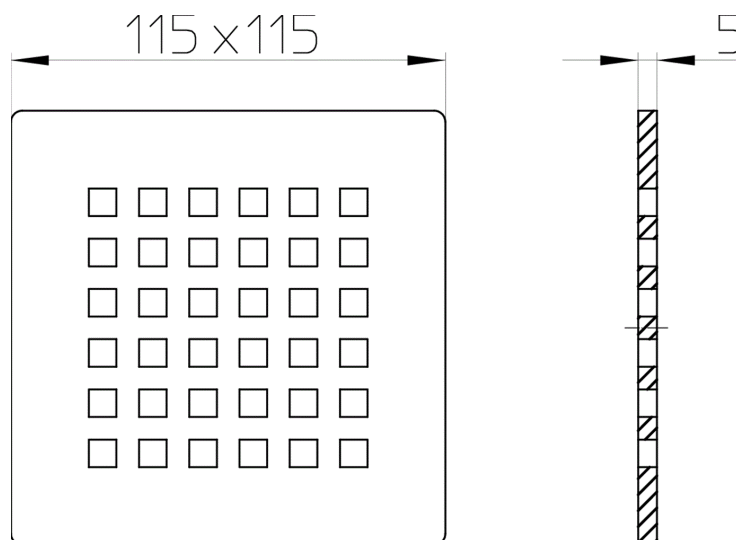

HL3120

Lefolyórács (nemesacél) 115x115" Quadra"

Lefolyólap (nemesacél V2A) 115x115 "Quadra"

Műszaki rajz

MŰSZAKI ADATOK

Anyag	Edelstahl V2A	Beépítési magasság	
Csatlakozó méret	115 x 115 mm	Rácstartó	
Teljesítmény	< 0,50 l/s	Lefolyórács	
Súly	0,43	Terhelési osztály	L - 1,5 t

FŐADATOK

Választható rész

**HL3121**

Lefolyórács (nemesacél) 115x115 "Seine"

**HL3122**

Lefolyórács (nemesacél) 115x115 "Loire"

**HL3123**

Lefolyórács (nemesacél) 115x115 "Orinoko"

Padlólefolyó DN50/75/110 függőleges kimenettel, vízbúzzárral, 121x121mm KLICK-KLACK/115x115mm "Quadra" ráccsal

**HL310NPr-3120**

Padlólefolyó DN50/75/110 függőleges kimenettel, Primus búzzárral, 121x121mm KLICK-KLACK/115x115mm "Quadra" ráccsal

**HL510N-3120**

Padlólefolyó DN40/50 vízszintes kimenettel, vízbúzzárral, 121x121mm KLICK-KLACK/115x115mm "Quadra" ráccsal

**HL510NPr-3120**

Padlólefolyó DN40/50 vízszintes kimenettel, Primus búzzárral, 121x121mm KLICK-KLACK/115x115mm "Quadra" ráccsal