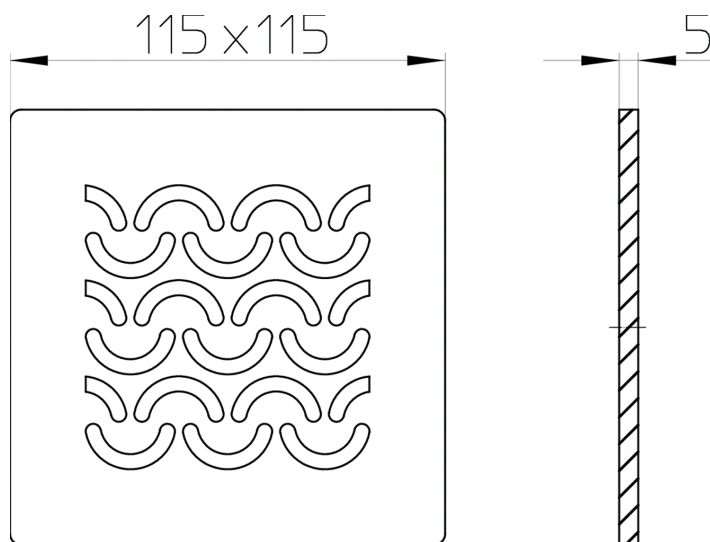

HL3121

Lefolyórács (nemesacél) 115x115 "Seine"

Lefolyólap (nemesacél V2A) 115x115 "Seine"

Műszaki rajz

MŰSZAKI ADATOK

Anyag	Edelstahl V2A	Beépítési magasság	
Csatlakozó méret	115 x 115 mm	Rácstartó	
Teljesítmény	< 0,5 l/s	Lefolyórács	
Súly	0,42	Terhelési osztály	L - 1,5 t

EAN

9003076015429

Bemenet

Szabványok

FŐADATOK

Felhasználja

**HL310N-3121**

Padlólefolyó DN50/75/110 függőleges kimenettel, vízbúzzárral, 121x121mm KCLICK-KLACK/115x115mm "Seine" ráccsal

**HL310NPr-3121**

Padlólefolyó DN50/75/110 függőleges kimenettel, Primus búzzárral, 121x121mm KCLICK-KLACK/115x115mm "Seine" ráccsal

**HL510N-3121**

Padlólefolyó DN40/50 vízszintes kimenettel, vízbúzzárral, 121x121mm KCLICK-KLACK/115x115mm "Seine" ráccsal

**HL510NPr-3121**

Padlólefolyó DN40/50 vízszintes kimenettel, Primus búzzárral, 121x121mm KCLICK-KLACK/115x115mm "Seine" ráccsal

CSOMAGOLÁSI ADATOK

NOT TRANSLATED: PS

Csomagolás	1 [db]
Súly	0,44 [kg]
EAN/csomagolás	9003076015429
Magasság/Szélesség/Mély	10/125/125 [mm]
Térfogat	0 [m ³]