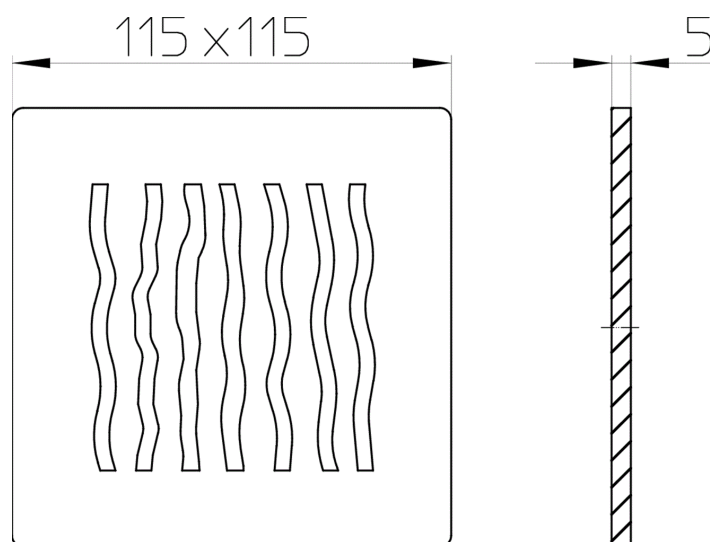

# HL3123

Lefolyórács (nemesacél) 115x115 "Orinoko"

Lefolyólap (nemesacél V2A) 115x115 "Orinoko"

## Műszaki rajz

## MŰSZAKI ADATOK

<b>Anyag</b>	Edelstahl V2A	<b>Beépítési magasság</b>	
<b>Csatlakozó méret</b>	115 x 115 mm	<b>Rácstartó</b>	
<b>Teljesítmény</b>	< 0,5 l/s	<b>Lefolyórács</b>	
<b>Súly</b>	0,42	<b>Terhelési osztály</b>	L - 1,5 t