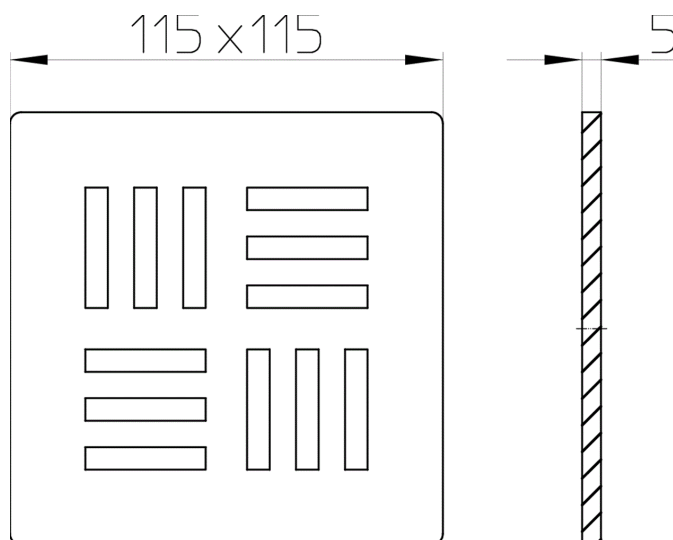

# HL3124

Lefolyórács (nemesacél) 115x115 "Nil"

Lefolyólap (nemesacél V2A) 115x115 "Nil"

## Műszaki rajz

## MŰSZAKI ADATOK

<b>Anyag</b>	Edelstahl V2A	<b>Beépítési magasság</b>	
<b>Csatlakozó méret</b>	115 x 115 mm	<b>Rácstartó</b>	
<b>Teljesítmény</b>	< 0,50 l/s	<b>Lefolyórács</b>	
<b>Súly</b>	0,42	<b>Terhelési osztály</b>	L - 1,5 t