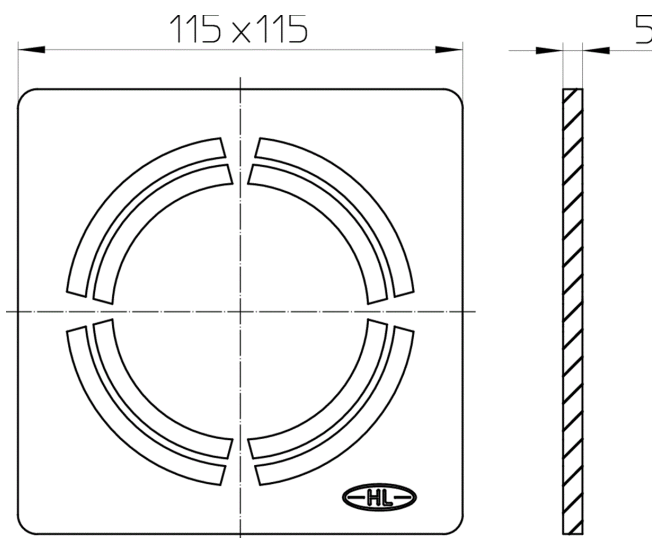

HL3127

Nemesacél lefolyórács 115x115 a "Primus" változat

Műszaki rajz

MŰSZAKI ADATOK

Anyag	Edelstahl V2A	Beépítési magasság	
Csatlakozó méret	115 x 115 mm	Rácstartó	
Teljesítmény	0,50 l/s bzw. 0,40 l/s	Lefolyórács	
Súly	0,43	Terhelési osztály	L - 1,5 t

EAN

9003076029037

Bemenet

Szabványok

CSOMAGOLÁSI ADATOK

NOT TRANSLATED: PS

Csomagolás	1 [db]
Súly	0,45 [kg]
EAN/csomagolás	9003076029037
Magasság/Szélesség/Mély	10/125/125 [mm]
Térfogat	0 [m ³]

LETÖLTÉSEK