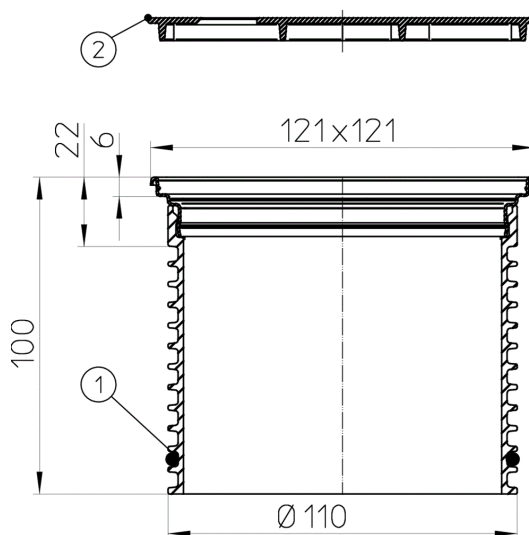

## HL3200

Rácstartó d 110, 121x121mm KLIICK-KLACK rendszerű nemesacél rácstartó kerettel

Rácstartó d 110, 121x121 mm, V4A nemesacélból készült, be- és kipattintható KLIICK-KLACK rendszerű rácsrögző kerettel. Összes magasság 100 mm, keretmagasság 6 mm

### MŰSZAKI ADATOK

<b>Anyag</b>	PP, Edelstahl (V4A)	<b>Beépítési magasság</b>	100mm
<b>Csatlakozó méret</b>	121x121 mm	<b>Rácstartó</b>	
<b>Teljesítmény</b>		<b>Lefolyórács</b>	
<b>Súly</b>	0,131	<b>Terhelési osztály</b>	