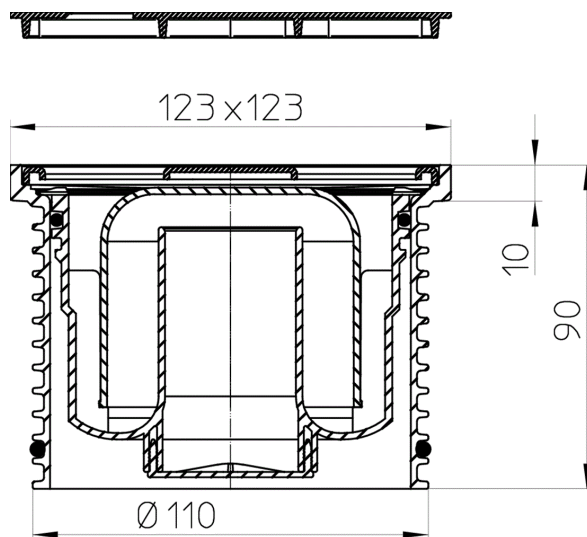

HL37N.1

Magasító elem d 110mm/123x123mm/115x115mm búzzárral

Rácstartó d 110 mm / 123x123 mm műanyag kerettel,
115x115 mm nemesacél lefolyórácscsal, a csempézés
idejére merevítő védőfedéllel, vízbúzzárral

Műszaki rajz

MŰSZAKI ADATOK

| | | | |
|-------------------------|----------|---------------------------|---------------------|
| Anyag | PP | Beépítési magasság | 90 mm |
| Csatlakozó méret | d 110 mm | Rácstartó | 123x123mm |
| Teljesítmény | | Lefolyórács | Edelstahl 115x115mm |
| Súly | 0,38 | Terhelési osztály | K - 300 kg |

**HL39.1**

Magasító elem d 110mm/147x147mm/138x138mm nemesacél lefolyórácscsal, búzzárral

**HL39.1G**

Magasító elem d 110mm/150x150mm öntöttvas lefolyórácscsal és kerettel, búzzárral

Magasító elem

**HL340N**