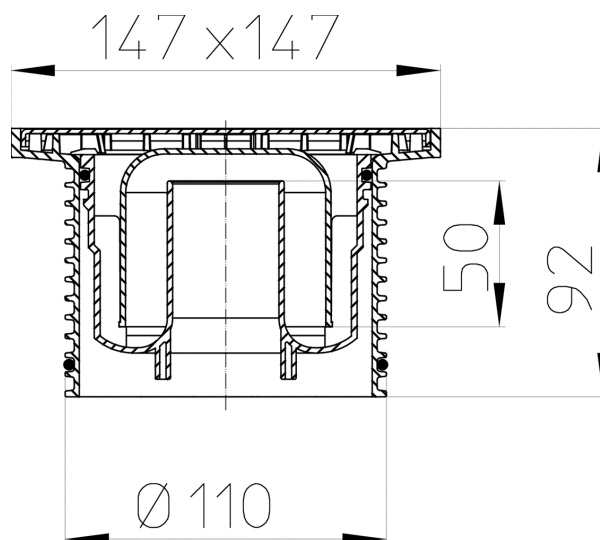

HL39.1

Magasító elem d 110mm/147x147mm/138x138mm nemesacél lefolyórácscsal, búzzárral

Rácstartó d 110 mm/147x147 mm, 140x140 mm
nemesacél lefolyórácscsal, vízbúzzárral

Műszaki rajz

MŰSZAKI ADATOK

Anyag	PP	Beépítési magasság	92 mm
Csatlakozó méret	d 110 mm	Rácstartó	147x147mm
Teljesítmény		Lefolyórács	Edelstahl 140x140mm
Súly	0,438	Terhelési osztály	H - 150 kg

FŐADATOK**Alkatrész****HL0300.1E**

Lefolyórács (nemesacél) 140x140mm

**HL0300.5EN**

Rácstartó d 110x147x147mm

**HL01067D**

O gyűrű 92x4mm

**HL0510.7E**

Búzzár szerelve

Választható rész**HL3000.1**

Rácstartó d 110, 121x121mm "KLICK-KLACK" rendszerű nemesacél kerettel, 115x115 nemesacél ráccsal, vízbúzzárral

**HL3000Pr**

Rácstartó d 110, 121x121mm "KLICK-KLACK" rendszerű nemesacél kerettel, 115x115 nemesacél ráccsal, "Primus" búzzárral

**HL38NPr**

Magasító elem d 110mm/d 131mm nemesacél kerettel, d 112mm fedéllel "Primus"bűzzárral

**HL39.1G**

Magasító elem d 110mm/150x150mm öntöttvas lefolyórácscsal és kerettel, bűzzárral

**HL39Pr**

Magasító elem d 110mm/147x147mm/138x138mm nemesacél lefolyórácscsal, "Primus" bűzzárral