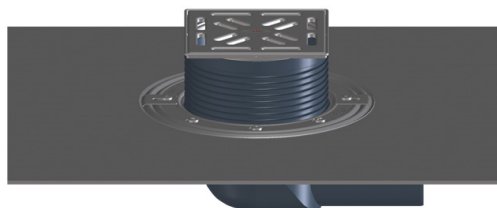

## HL5100TH

**Terasz- és balkonlefolyó DN75 oldalsó csatlakozóval, bitumengallérral, fagyveszélyes helyre is tehető csappantyúszelepes búzzárral, 145x145mm / 138x138mm**

Terasz- és balkonlefolyó DN75 oldalsó csatlakozóval, gyárilag felhegesztett bitumengallérral a bitumenes szigetelésekhez kifejlesztve, fagyveszélyes helyre is tehető csappantyúszelepes mechanikus búzzárral, vágással rövidíthető rácstartóval 12-75mm / 145mm, nemesacél lefolyólappal 138x138mm, kavicsfogóval és rögzítő hevederekkel

### MŰSZAKI ADATOK

<b>Anyag</b>	PP,Edelstahl,Bitumen	<b>Beépítési magasság</b>	102mm
<b>Csatlakozó méret</b>	DN75	<b>Rácstartó</b>	12-75mm / 145x145mm
<b>Teljesítmény</b>	2,50 l/s	<b>Lefolyórács</b>	Edelstahl 138 x138mm
<b>Súly</b>	2,266	<b>Terhelési osztály</b>	K - 300kg

**Választható rész**

**HL5100T**

Terasz- és balkonlefolyó DN75 oldalsó csatlakozóval, fagyveszélyes helyre is tehető csappantyúszelepes búzzárral, 145x145mm / 138x138mm

**Magasító elem****HL3400**

Magasító elem d 146 mm/ 200 mm és O-gyűrűvel.