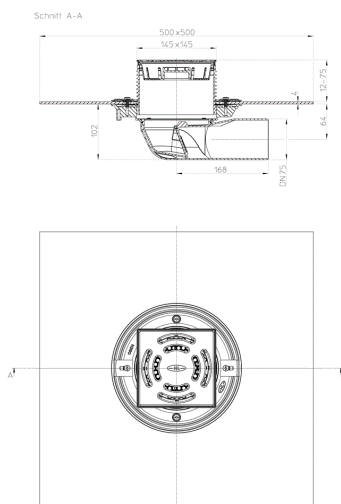

## HL5100TH

**Terasz- és balkonlefolyó DN75 oldalsó csatlakozóval, bitumengallérral, fagyveszélyes helyre is tehető csappantyúszelepes búzzárral, 145x145mm / 138x138mm**

Terasz- és balkonlefolyó DN75 oldalsó csatlakozóval, gyárilag felhegesztett bitumengallérral a bitumenes szigetelésekhez kifejlesztve, fagyveszélyes helyre is tehető csappantyúszelepes mechanikus búzzárral, vágással rövidíthető rácstartóval 12-75mm / 145mm, nemesacél lefolyólappal 138x138mm, kavicsfogóval és rögzítő hevederekkel

### Műszaki rajz

### MŰSZAKI ADATOK

<b>Anyag</b>	PP,Edelstahl,Bitumen	<b>Beépítési magasság</b>	102mm
<b>Csatlakozó méret</b>	DN75	<b>Rácstartó</b>	12-75mm / 145x145mm
<b>Teljesítmény</b>	2,50 l/s	<b>Lefolyórács</b>	Edelstahl 138 x138mm
<b>Súly</b>	2,266	<b>Terhelési osztály</b>	K - 300kg