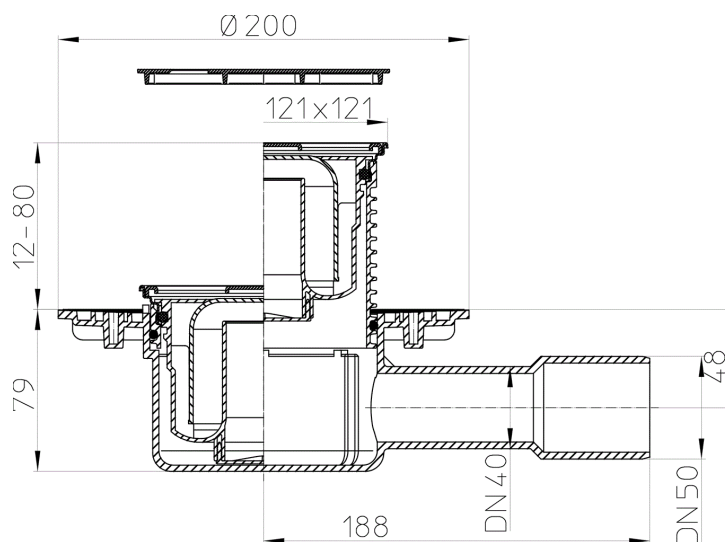

HL510N-3000

Padlólefolyó DN40/50 vízszintes kimenettel, vízbúzárral, 121x121mm KLIACK-
KLACK/115x115mm ráccsal

Padlólefolyó DN40/50 vízszintes kimenettel,
vízbúzárral, szigetelő karimával, 121 x 121 mm KLIACK-
KLACK nemesacél rácstartóval, 115 x 115 mm ráccsal,
mrevítő védő fedéllel.

Műszaki rajz

MŰSZAKI ADATOK

Anyag	PE,PP,Edelstahl	Beépítési magasság	93 mm
Csatlakozó méret	DN40/50	Rácstartó	12-80 mm/121x121 mm V2A
Teljesítmény	0,55 l/s	Lefolyórács	Edelstahl 115x115 mm

Súly	0,71	Terhelési osztály	K3 - 300 kg
EAN	9003076016686	Bemenet	
		Szabványok	EN 1253

FŐADATOK

Alkatrész

HL3000.1

Rácstartó d 110, 121x121mm "KLICK-KLACK" rendszerű nemesacél kerettel, 115x115 nemesacél ráccsal, vízbúzárral

HL037Pr.1E

Nemesacél lefolyórács 115x115mm, a Primus szifonbetétes rácstartókhoz