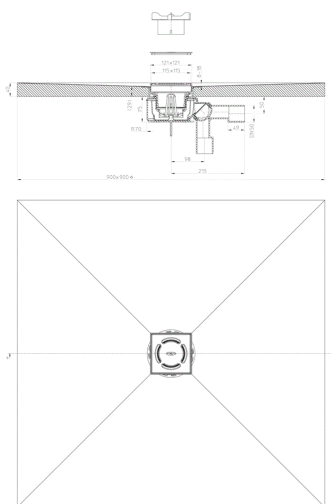

HL523N-90x90

Zuhanylap készlet csempézett zuhanyzó készítéséhez 90x90cm, DN50/40 elfordítható kimenetű szifonnal, vízbúzzárral, 121x121x8mm állítható magasságú rácstartó kerettel és 115x115mm-es nemesacél lefolyórácossal.

Zuhanylap készlet csempézett zuhanyzó készítéséhez 90x90cm DN50/40 szifonnal, függőlegestől a vízszintes elhúzási pozícióig fokozatmentesen állítható kimenettel, kiemelhető búzzárral, 121x121mm krómoxidált, állítható magasságú rácstartó kerettel, 115x115mm-es nemesacél lefolyórácossal. Szerelőkulcs, védőfedél a betonozáshoz és csempézéshez és rögzítő készlet a csomagban található.

Műszaki rajz

MŰSZAKI ADATOK

| | | | |
|-------------------------|----------------------|---------------------------|------------------------|
| Anyag | PP/PE - EPS | Beépítési magasság | 115 mm |
| Csatlakozó méret | 90 x 90 cm / DN50/40 | Rácstartó | 121 x 121 mm/8 mm ABS |
| Teljesítmény | 0,65 l/s | Lefolyórács | Edelstahl 115 x 115 mm |
| Súly | 5,78 | Terhelési osztály | K3 - Önorm B 6000 |

**HL0523N.2E**

Menettel állítható (rövid) rácstartó a HL523N-hez. 121 x 121 mm krómozott, 8 - 18 mm-ig állítható.

**HL520F.0**

Zuhanytálca szifon d=90mm lefolyónyíláshoz, DN50 elfordítható kimenettel

**HL01108D**