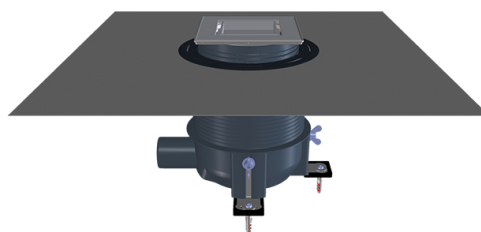

## HL540I

**PRIMUS DRAIN épített zuhany lefolyó szigetelő gallérral és csempezhető látható résszel**

A PRIMUS DRAIN épített zuhany lefolyó egy teljesen komplett csomag épített zuhanyzók készítésére "Primus", kiszáradás esetén is búzzáró szifonbetéttel, szigetelő készlettel, részben csempezhető rozsdamentes látható résszel. Előnye, hogy a lefolyótest rögzítése, becsövezése és a betonozás fázisában még nem kell tudnunk, hogy hol lesz a végleges padlószint. A lefolyótesthez tartozó magasító nyakrészt a szigetelés és burkolás előtt kell méretre vágni és a szigetelő gallért ekkor lehet a testhez illeszteni. Nagy teljesítmény, alacsony (80mm) beépítés.

### MŰSZAKI ADATOK

<b>Anyag</b>	PP, Edelstahl	<b>Beépítési magasság</b>	80-250mm (Estrichoberkante)
<b>Csatlakozó méret</b>	DN50	<b>Rácstartó</b>	Edelstahl V4A 8- 30mm/145x145mm

<b>Teljesítmény</b>	0,60l/s	<b>Lefolyórács</b>	Edelstahl V4A 138x138mm/74x74
<b>Súly</b>	1,898	<b>Terhelési osztály</b>	K3 - 300kg
<b>EAN</b>	9003076039098	<b>Bemenet</b>	
		<b>Szabványok</b>	EN1253