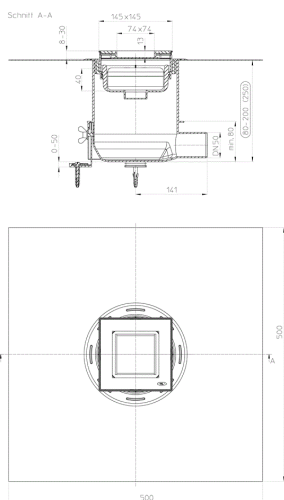

### Műszaki rajz

### MŰSZAKI ADATOK

<b>Anyag</b>	PP, Edelstahl	<b>Beépítési magasság</b>	80-250mm (Estrichoberkante)
<b>Csatlakozó méret</b>	DN50	<b>Rácstartó</b>	Edelstahl V4A 8- 30mm/145x145mm

<b>Teljesítmény</b>	0,60l/s	<b>Lefolyórács</b>	Edelstahl V4A 138x138mm/74x74
<b>Súly</b>	1,898	<b>Terhelési osztály</b>	K3 - 300kg
<b>EAN</b>	9003076039098	<b>Bemenet</b>	
		<b>Szabványok</b>	EN1253