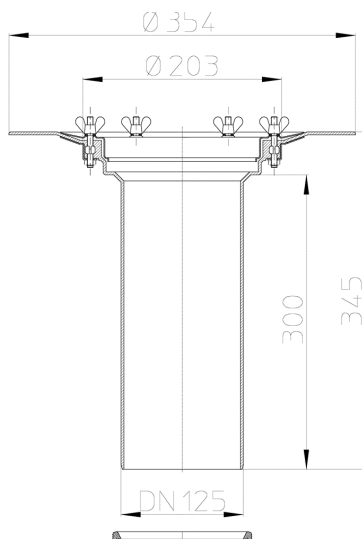

## HL65

Magasító elem 300mm/d 125mm szigetelőkarimával, szorítóelemmel

Magasítóelem 300 mm/ d 125 mm szigetelőkarimával,  
szorítóelemmel, védőfedéllel.

### MŰSZAKI ADATOK

<b>Anyag</b>	PP	<b>Beépítési magasság</b>	300 mm
<b>Csatlakozó méret</b>	d 125 mm	<b>Rácstartó</b>	
<b>Teljesítmény</b>		<b>Lefolyórács</b>	
<b>Súly</b>	1,44	<b>Terhelési osztály</b>	