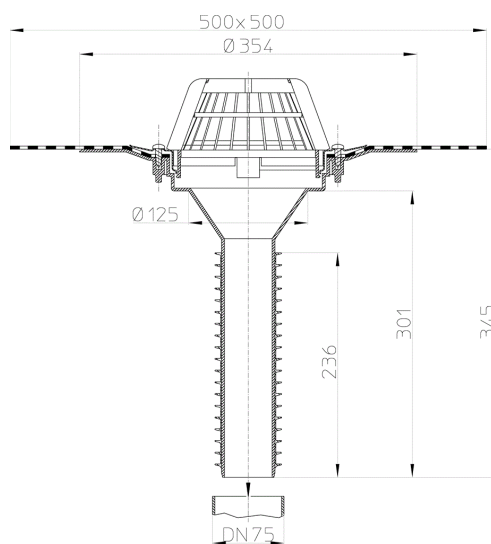

HL69H/7

Tetőlefolyó, DN75 tetőjavításhoz, gyárilag felhegesztett bitumengallérral

Tetőlefolyó DN75 tetőjavításhoz, a régi csövek jó tömítéséhez elasztikus gumiajkak, gyárilag felhegesztett bitumengallérral, lombfogó kosárral.

Műszaki rajz

MŰSZAKI ADATOK

Anyag	PP	Beépítési magasság	301 mm
Csatlakozó méret	für DN75	Rácstartó	
Teljesítmény	7,5 l/s	Lefolyórács	Laubfangkorb d 145mm
Súly	2,07	Terhelési osztály	

FŐADATOK**Alkatrész****HL062.1E**

Kontrollakna, szivárogtató szekrény teraszokhoz, kavicssterhelésű lapostetőkhöz, zöldtetőkhöz műanyag kerettel és műanyag ráccsal.

**HL0635N.2**

Horganyzott acél háló rács a HL635N(.0) kontrollaknához, szivárogtató szekrényhez