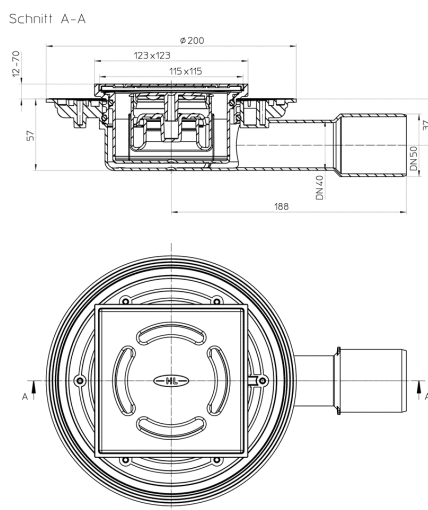

## HL90Prblue

Padlólefolyó DN40/50 vízszintes, szuperalacsony, 123x123mm műa. keret, 115x115mm nemesacél rács "Primus blue" búzzárral

Padlólefolyó szuperalacsony beépítési magassággal, DN40/50 vízszintes csatlakozóval, szigetelő karimával, "Primus blue" kiszáradás-védett búzzárral, 123x123 mm műanyag rácstartóval, 115x115 mm nemesacél ráccsal. Beépítési magasság: 69mm (szifontest: 57mm, rácstartó 12mm). Terhelhetőség: 300kg

### Műszaki rajz

### MŰSZAKI ADATOK

<b>Anyag</b>	PP, Edeltstahl, ABS	<b>Beépítési magasság</b>	57 mm
<b>Csatlakozó méret</b>	DN40/50	<b>Rácstartó</b>	12-70mm/123x123mm
<b>Teljesítmény</b>	10mm-0,40l/s, 20mm-0,45l/s	<b>Lefolyórács</b>	Edeltstahl 115x115mm