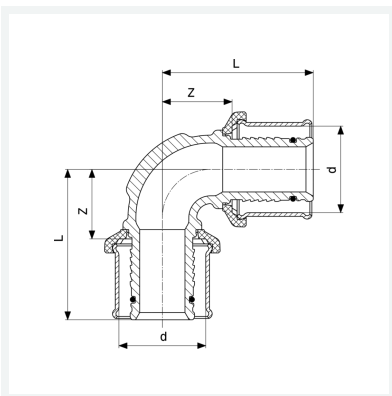

90°-os könyök
modellszám 2716

cikkszám 588 076

Tulajdonságok

Külső csőátmérő	d	32
Befoglaló méretek	Z	24 mm
Hossz	L	52 mm
Tömeg	213,3 g	
Térfogat	248,64 cm ³	
Anyag	vörösöntvény	