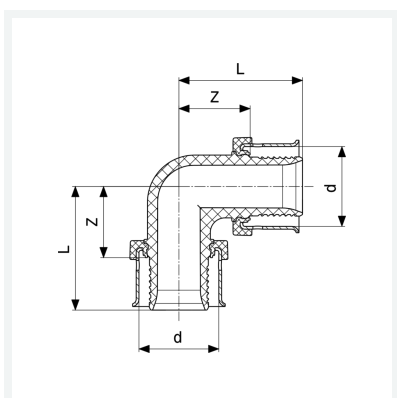

90°-os ív

SC-Contur-ral (biztonsági kontúr)

- a következőkhöz: Viega Smartpress/Pexfit Pro

- préscsatlakozás

modellszám 4716

cikkszám 608 613

Tulajdonságok

Külső csőátmérő	d	16
Befoglaló méretek	Z	16 mm
Hossz	L	30 mm
Tömeg	14,7 g	
Térfogat	62,16 cm ³	
Anyag	PPSU	