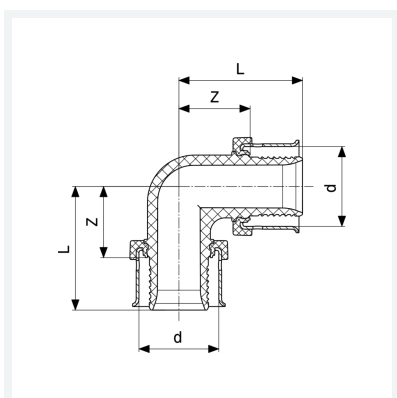

## 90°-os ív

### SC-Contur-ral (biztonsági kontúr)

- a következőkhöz: Viega Smartpress/Pexfit Pro

- préscsatlakozás

**modellszám 4716**

**cikkszám 608 637**

## Tulajdonságok

Külső csőátmérő	d	20
Befoglaló méretek	Z	18 mm
Hossz	L	31 mm
Tömeg	21 g	
Térfogat	82,88 cm <sup>3</sup>	
Anyag	PPSU	