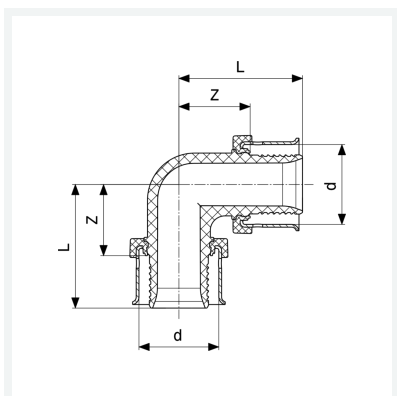

## 90°-os ív

### SC-Contur-ral (biztonsági kontúr)

- a következőkhöz: Viega Smartpress/Pexfit Pro

- préscsatlakozás

**modellszám 4716**

**cikkszám 608 644**

## Tulajdonságok

Külső csőátmérő	d	25
Befoglaló méretek	Z	21 mm
Hossz	L	38 mm
Tömeg	35,8 g	
Térfogat	124,32 cm <sup>3</sup>	
Anyag	PPSU	