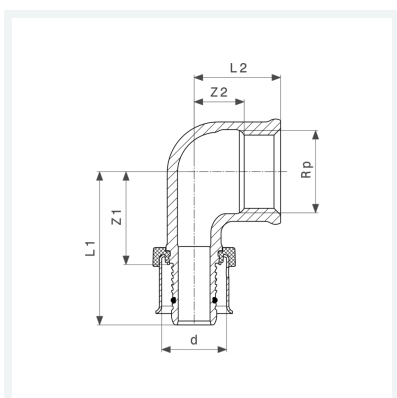

Pexfit Pro 90°-os átmenőív
SC-Contur-ral (biztonsági kontúr)
 - préscsatlakozás, Rp-menet
modellszám 4714.1

cikkszám 607 821

Tulajdonságok

Külső csőátmérő	d	20
Hengeres belső menet	Rp	¾
Befoglaló méretek 1	Z1	29 mm
Befoglaló méretek 2	Z2	10 mm
Hossz 1	L1	42 mm
Hossz 2	L2	26 mm
Tömeg	110,4 g	
Térfogat	124,32 cm ³	
Anyag	vörösöntvény	