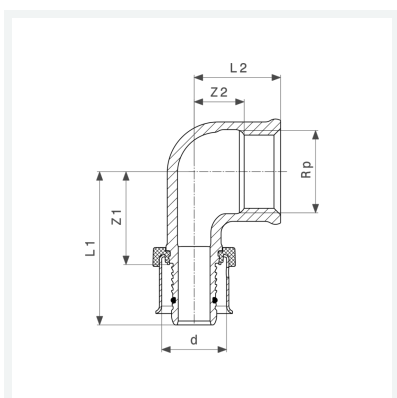

**Pexfit Pro 90°-os átmenőív  
SC-Contur-ral (biztonsági kontúr)**  
- prészatlakozás, Rp-menet  
**modellszám 4714.1**

**cikkszám 607 838**

## Tulajdonságok

Külső csőátmérő	d	25
Hengeres belső menet	Rp	¾
Befoglaló méretek 1	Z1	29 mm
Befoglaló méretek 2	Z2	12 mm
Hossz 1	L1	46 mm
Hossz 2	L2	28 mm
Tömeg	130 g	
Térfogat	165,76 cm <sup>3</sup>	
Anyag	vörösöntvény	